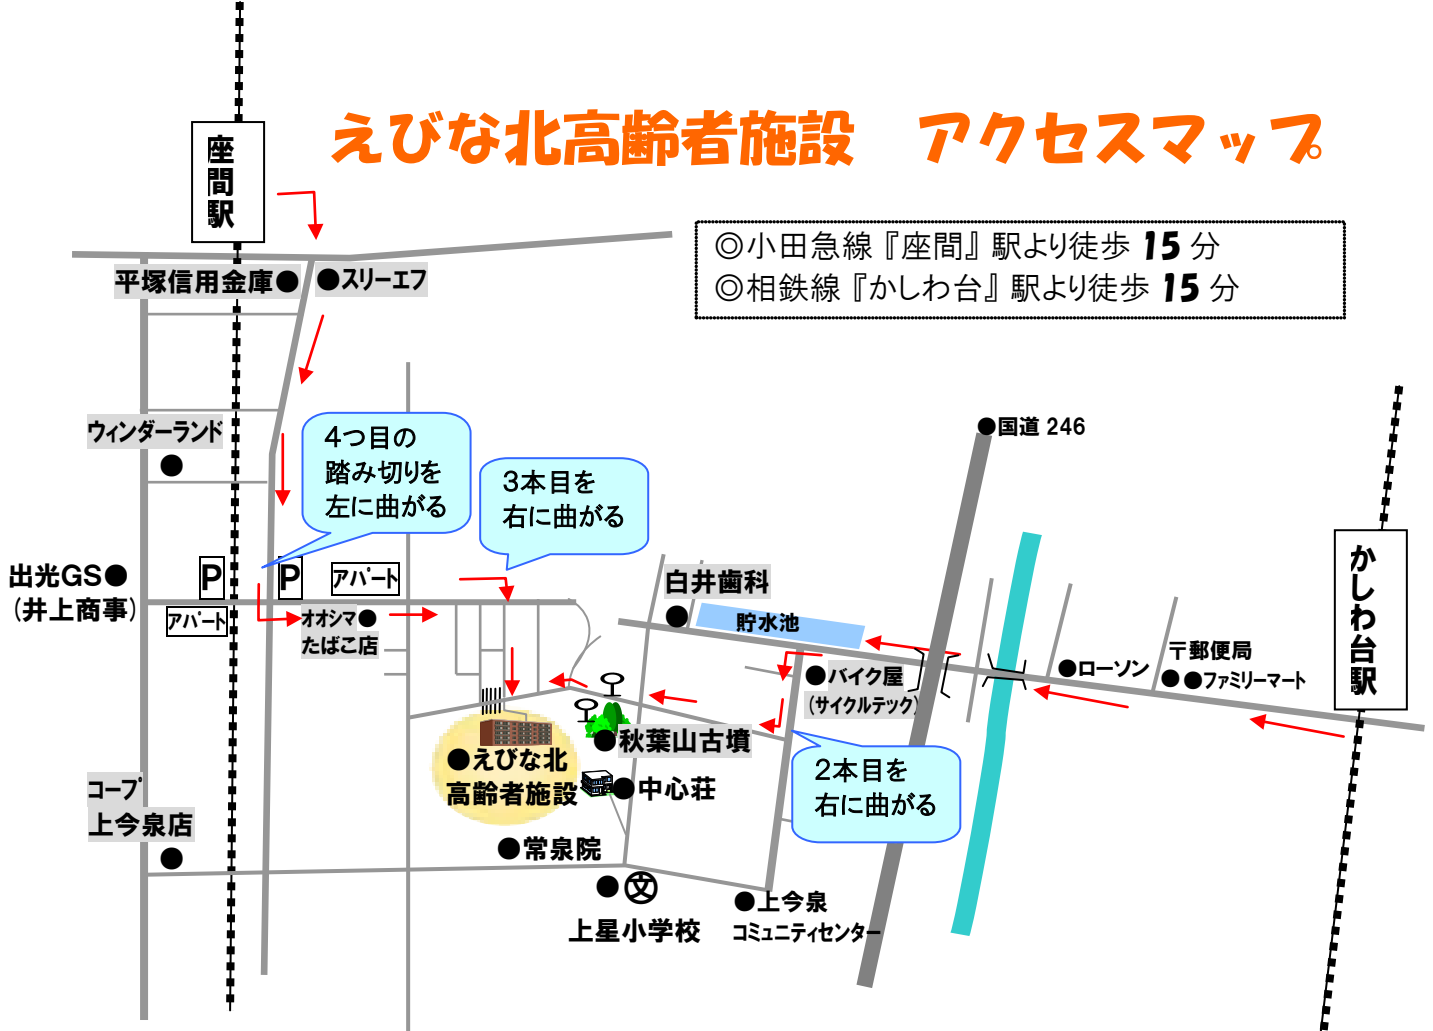

えびな北高齢者施設 アクセスマップ

◎小田急線『座間』駅より徒歩 **15** 分
◎相鉄線『かしわ台』駅より徒歩 **15** 分

海老名市コミュニティバス（上今泉ルート）のご案内 片道 150 円 * 平日・土日・休日同じダイヤで運行。

かしわ台駅 ⇒ 海老名駅西口

かしわ台駅	8:47	10:02	11:17	12:37	13:52	15:07	16:22	17:37	18:52
秋葉山古墳群	8:54	10:09	11:24	12:44	13:59	15:14	16:29	17:44	18:59
海老名駅	9:17	10:32	11:47	13:07	14:22	15:37	16:52	18:07	19:22

海老名駅西口 ⇒ かしわ台駅

海老名駅	9:22	10:37	11:52	13:12	14:27	15:42	16:57	18:12	19:27
秋葉山古墳群	9:37	10:52	12:07	13:27	14:42	15:57	17:12	18:27	19:42
かしわ台駅	9:52	11:07	12:22	13:42	14:57	16:12	17:27	18:42	19:57

住所 神奈川県海老名市上今泉 4-8-28 Tel 046-231-5888